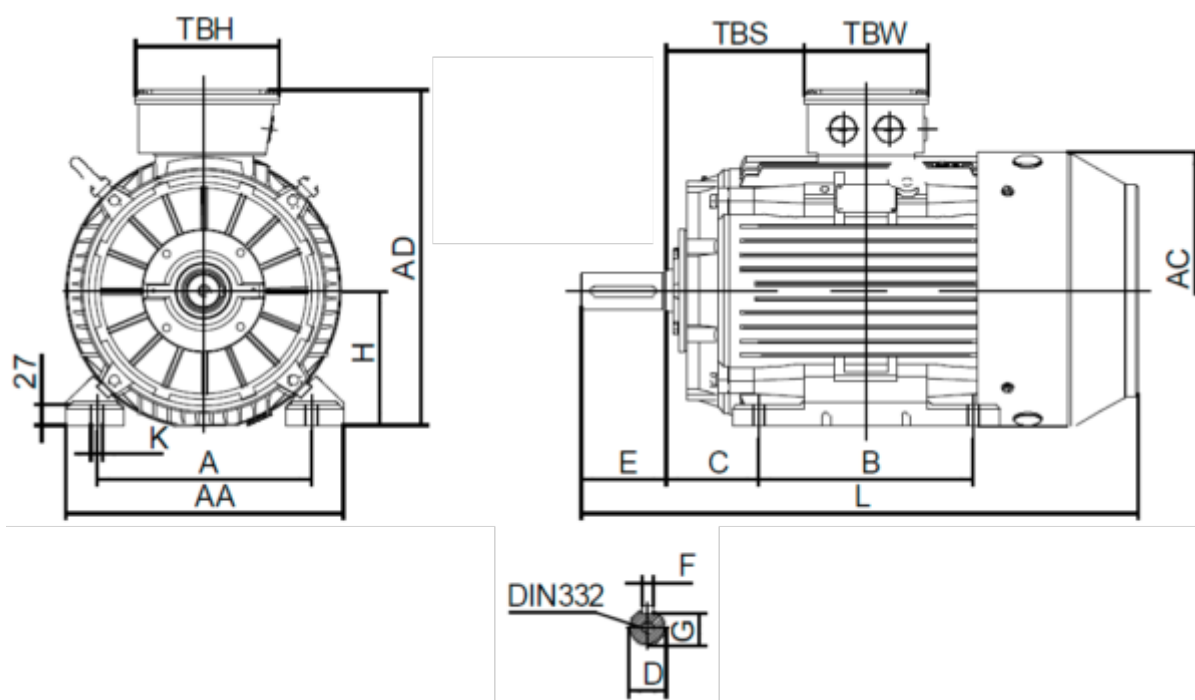

Varenummer: 250300110412
 Beskrivelse: Kleedrive T3C 90S-4 1.1KW 1400 o/min
 3x230/400V 50HZ IP55 B3 Eff=84.1%

Mål

A = 140	F = 8	TBW = 114
AA = 178	G = 20	
AC = Ø176	H = 90	
AD = 231	HD = 141	
B = 100	K = Ø10	
C = 56	L = 320	
D = Ø24	TBH = 114	
E = 50	TBS = 49	